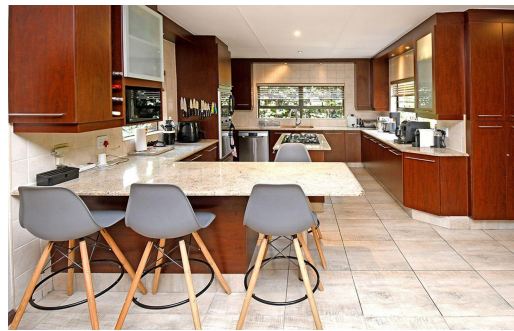

4

3.5

2

**R2,895,000**

**House For Sale in Eden Glen**

<b>LAND SIZE</b>	991m <sup>2</sup>	<b>GARAGES</b>	2
<b>BEDROOMS</b>	4	<b>PARKINGS</b>	-
<b>BATHROOMS</b>	3.5	<b>FLATLETS</b>	-
<b>KITCHENS</b>	1	<b>DOMESTIC ACCOM.</b>	1
<b>LOUNGES</b>	1	<b>POOL</b>	Yes
<b>DINING ROOMS</b>	1	<b>PETS ALLOWED</b>	Yes
<b>STUDIES</b>	-		