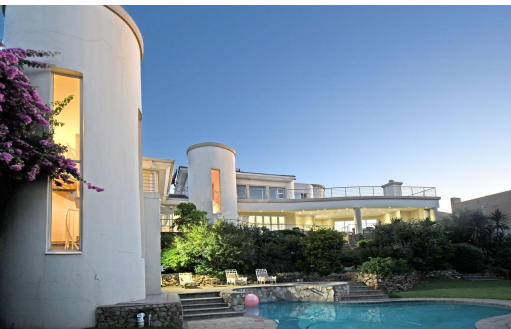

4

4

4

**R10,999,000**

**House For Sale in Bedfordview**

<b>FLOOR SIZE</b>	800m <sup>2</sup>	<b>GARAGES</b>	4
<b>LAND SIZE</b>	1,700m <sup>2</sup>	<b>PARKINGS</b>	6
<b>BEDROOMS</b>	4	<b>FLATLETS</b>	-
<b>BATHROOMS</b>	4	<b>DOMESTIC ACCOM.</b>	1
<b>KITCHENS</b>	1	<b>POOL</b>	Yes
<b>LOUNGES</b>	3	<b>PETS ALLOWED</b>	Yes
<b>DINING ROOMS</b>	1		
<b>STUDIES</b>	1		