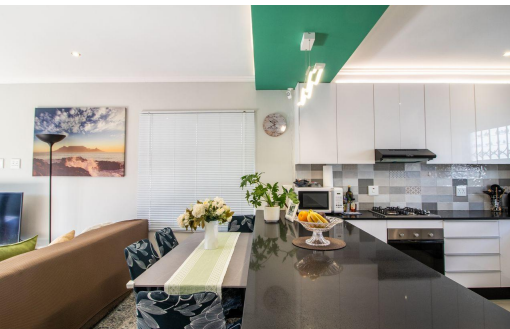

3

2.5

2

**R1,795,000**

**House For Sale in Edendale**

<b>FLOOR SIZE</b>	186m <sup>2</sup>	<b>GARAGES</b>	2
<b>BEDROOMS</b>	3	<b>PARKINGS</b>	-
<b>BATHROOMS</b>	2.5	<b>FLATLETS</b>	-
<b>KITCHENS</b>	1	<b>DOMESTIC ACCOM.</b>	-
<b>LOUNGES</b>	1	<b>PETS ALLOWED</b>	Yes
<b>DINING ROOMS</b>	1		
<b>STUDIES</b>	-		