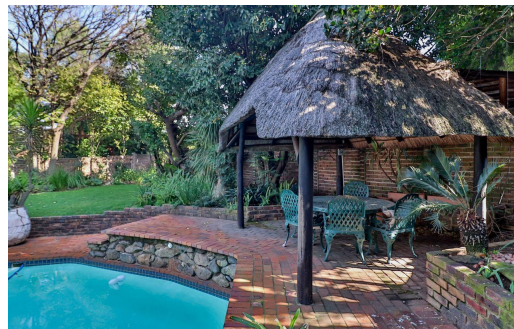

 3  
 2  
 -

**R2,395,000**

House For Sale in Eden Glen

<b>FLOOR SIZE</b>	300m <sup>2</sup>	<b>GARAGES</b>	-
<b>LAND SIZE</b>	1,366m <sup>2</sup>	<b>PARKINGS</b>	2
<b>BEDROOMS</b>	3	<b>FLATLETS</b>	1
<b>BATHROOMS</b>	2	<b>DOMESTIC ACCOM.</b>	-
<b>KITCHENS</b>	1	<b>POOL</b>	Yes
<b>LOUNGES</b>	1	<b>PETS ALLOWED</b>	Yes
<b>DINING ROOMS</b>	1		
<b>STUDIES</b>	1		