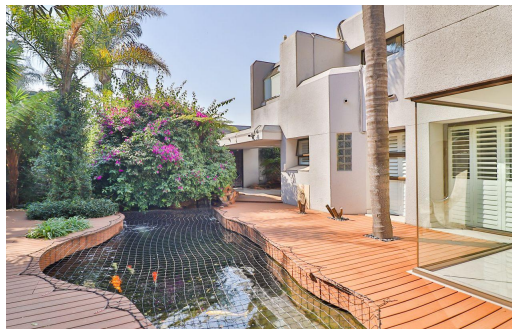

4

5.5

3

**R6,950,000**

**House For Sale in Bedfordview**

<b>FLOOR SIZE</b>	700m <sup>2</sup>	<b>GARAGES</b>	3
<b>LAND SIZE</b>	1,946m <sup>2</sup>	<b>CARPORTS</b>	-
<b>BEDROOMS</b>	4	<b>FLATLETS</b>	-
<b>BATHROOMS</b>	5.5	<b>DOMESTIC ACCOM.</b>	2
<b>KITCHENS</b>	1	<b>POOL</b>	Yes
<b>LOUNGES</b>	3	<b>PETS ALLOWED</b>	Yes
<b>DINING ROOMS</b>	1		
<b>STUDIES</b>	1		