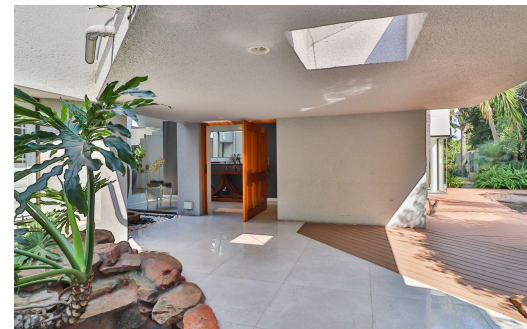

4

5.5

3

**R6,950,000**

**House For Sale in Bedfordview**

<b>FLOOR SIZE</b>	700m <sup>2</sup>	<b>GARAGES</b>	3
<b>LAND SIZE</b>	1,946m <sup>2</sup>	<b>CARPORTS</b>	-
<b>BEDROOMS</b>	4	<b>FLATLETS</b>	-
<b>BATHROOMS</b>	5.5	<b>DOMESTIC ACCOM.</b>	2
<b>KITCHENS</b>	1	<b>POOL</b>	Yes
<b>LOUNGES</b>	3	<b>PETS ALLOWED</b>	Yes
<b>DINING ROOMS</b>	1		
<b>STUDIES</b>	1		