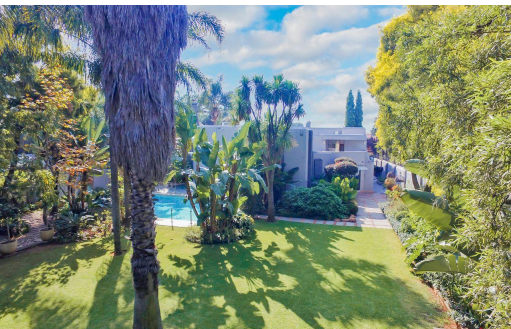

4

5.5

3

**R6,950,000**

**House For Sale in Bedfordview**

<b>FLOOR SIZE</b>	700m <sup>2</sup>	<b>GARAGES</b>	3
<b>LAND SIZE</b>	1,946m <sup>2</sup>	<b>CARPORTS</b>	-
<b>BEDROOMS</b>	4	<b>FLATLETS</b>	-
<b>BATHROOMS</b>	5.5	<b>DOMESTIC ACCOM.</b>	2
<b>KITCHENS</b>	1	<b>POOL</b>	Yes
<b>LOUNGES</b>	3	<b>PETS ALLOWED</b>	Yes
<b>DINING ROOMS</b>	1		
<b>STUDIES</b>	1		