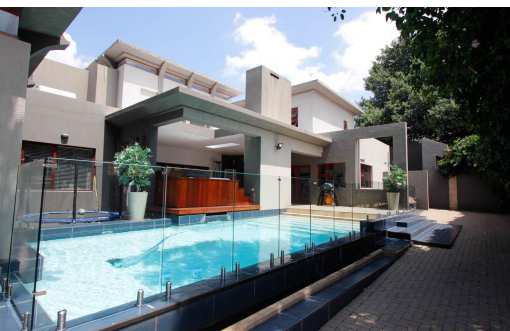

4

4.5

3

**R8,600,000**

House For Sale in Bedfordview

<b>FLOOR SIZE</b>	983m <sup>2</sup>	<b>GARAGES</b>	3
<b>LAND SIZE</b>	1,388m <sup>2</sup>	<b>CARPORTS</b>	3
<b>BEDROOMS</b>	4	<b>FLATLETS</b>	-
<b>BATHROOMS</b>	4.5	<b>DOMESTIC ACCOM.</b>	1
<b>KITCHENS</b>	1	<b>POOL</b>	Yes
<b>LOUNGES</b>	2	<b>PETS ALLOWED</b>	Yes
<b>DINING ROOMS</b>	1		
<b>STUDIES</b>	-		