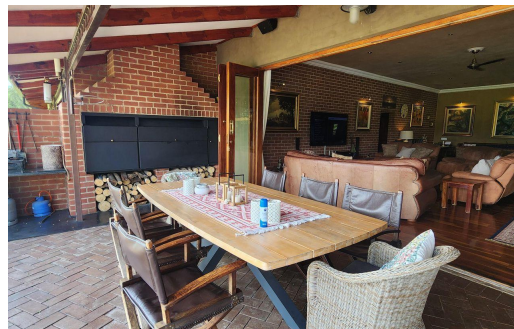

4

4

2

**R13,000,000**

Farm For Sale in Kaalplaats

<b>FLOOR SIZE</b>	-	<b>GARAGES</b>	2
<b>LAND SIZE</b>	2Ha	<b>PARKINGS</b>	4
<b>BEDROOMS</b>	4	<b>FLATLETS</b>	1
<b>BATHROOMS</b>	4	<b>DOMESTIC ACCOM.</b>	-
<b>KITCHENS</b>	1	<b>POOL</b>	Yes
<b>LOUNGES</b>	1	<b>PETS ALLOWED</b>	Yes
<b>DINING ROOMS</b>	1		
<b>STUDIES</b>	-		