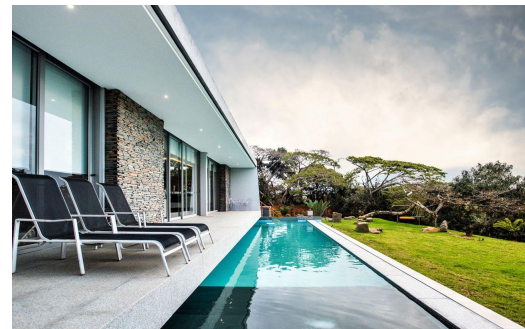

6

6.5

2

**R16,950,000**

**House For Sale in Zimbali Estate**

<b>FLOOR SIZE</b>	600m <sup>2</sup>	<b>GARAGES</b>	2
<b>LAND SIZE</b>	2,687m <sup>2</sup>	<b>PARKINGS</b>	2
<b>BEDROOMS</b>	6	<b>FLATLETS</b>	1
<b>BATHROOMS</b>	6.5	<b>DOMESTIC ACCOM.</b>	1
<b>KITCHENS</b>	1	<b>POOL</b>	Yes
<b>LOUNGES</b>	2		
<b>DINING ROOMS</b>	1		
<b>STUDIES</b>	1		