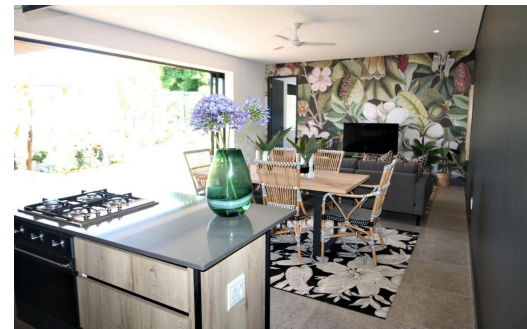

2  
 2  
 -

**R2,955,000**

**House For Sale in Elaleni Coastal Forest Estate**

<b>FLOOR SIZE</b>	102m <sup>2</sup>	<b>GARAGES</b>	-
<b>LAND SIZE</b>	-	<b>PARKINGS</b>	2
<b>BEDROOMS</b>	2	<b>FLATLETS</b>	-
<b>BATHROOMS</b>	2	<b>DOMESTIC ACCOM.</b>	-
<b>KITCHENS</b>	-	<b>POOL</b>	Yes
<b>LOUNGES</b>	1	<b>PETS ALLOWED</b>	Yes
<b>DINING ROOMS</b>	1		
<b>STUDIES</b>	-		