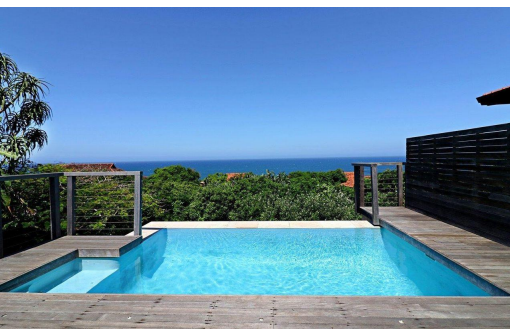

5

5

2

**R15,900,000**

**House For Sale in Zimbali Estate**

<b>FLOOR SIZE</b>	600m <sup>2</sup>	<b>GARAGES</b>	2
<b>LAND SIZE</b>	1,991m <sup>2</sup>	<b>PARKINGS</b>	-
<b>BEDROOMS</b>	5	<b>FLATLETS</b>	-
<b>BATHROOMS</b>	5	<b>DOMESTIC ACCOM.</b>	-
<b>KITCHENS</b>	1	<b>POOL</b>	Yes
<b>LOUNGES</b>	1		
<b>DINING ROOMS</b>	1		
<b>STUDIES</b>	-		