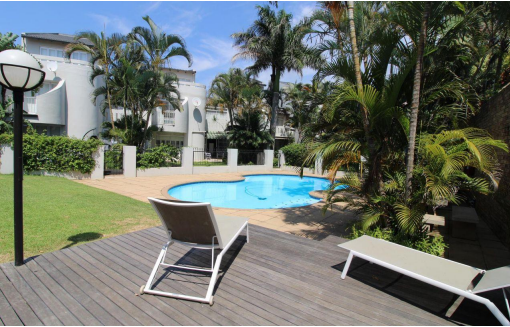

 4  
 3  
 1

**R4,975,000**

**Duplex For Sale in Umhlanga Central**

<b>FLOOR SIZE</b>	268m <sup>2</sup>	<b>GARAGES</b>	1
<b>LAND SIZE</b>	5,021m <sup>2</sup>	<b>PARKINGS</b>	-
<b>BEDROOMS</b>	4	<b>FLATLETS</b>	-
<b>BATHROOMS</b>	3	<b>DOMESTIC ACCOM.</b>	1
<b>KITCHENS</b>	1	<b>POOL</b>	Yes
<b>LOUNGES</b>	2	<b>PETS ALLOWED</b>	Yes
<b>DINING ROOMS</b>	1		
<b>STUDIES</b>	1		