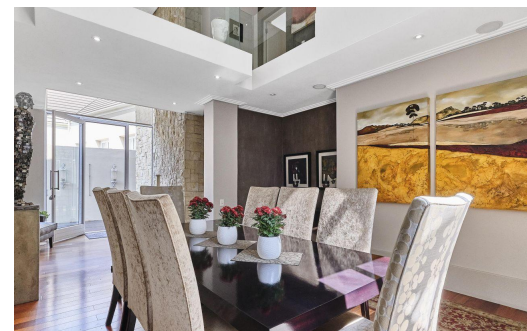

4

4.5

3

**R6,600,000**

**Cluster For Sale in Dunkeld West**

<b>FLOOR SIZE</b>	407m <sup>2</sup>	<b>GARAGES</b>	3
<b>LAND SIZE</b>	420m <sup>2</sup>	<b>PARKINGS</b>	2
<b>BEDROOMS</b>	4	<b>FLATLETS</b>	-
<b>BATHROOMS</b>	4.5	<b>DOMESTIC ACCOM.</b>	-
<b>KITCHENS</b>	1	<b>POOL</b>	Yes
<b>LOUNGES</b>	2	<b>PETS ALLOWED</b>	Yes
<b>DINING ROOMS</b>	1		
<b>STUDIES</b>	-		