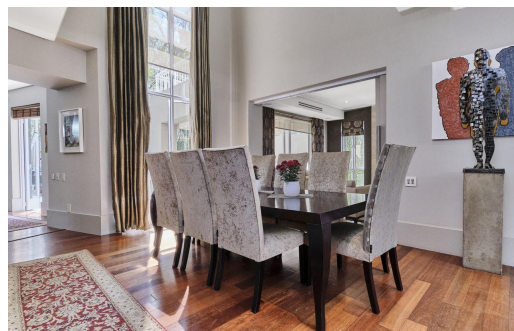

4

4.5

3

**R6,600,000**

**Cluster For Sale in Dunkeld West**

<b>FLOOR SIZE</b>	407m <sup>2</sup>	<b>GARAGES</b>	3
<b>LAND SIZE</b>	420m <sup>2</sup>	<b>PARKINGS</b>	2
<b>BEDROOMS</b>	4	<b>FLATLETS</b>	-
<b>BATHROOMS</b>	4.5	<b>DOMESTIC ACCOM.</b>	-
<b>KITCHENS</b>	1	<b>POOL</b>	Yes
<b>LOUNGES</b>	2	<b>PETS ALLOWED</b>	Yes
<b>DINING ROOMS</b>	1		
<b>STUDIES</b>	-		