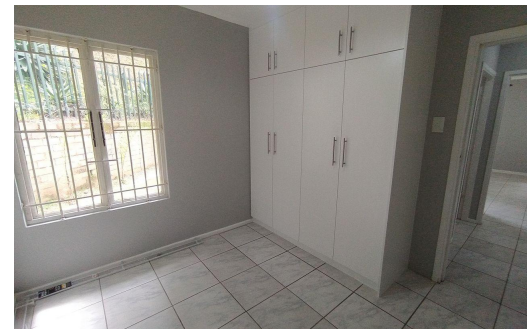

 2  
 1  
 1

**R1,400,000**

**Simplex For Sale in Dawncliffe**

<b>FLOOR SIZE</b>	84m <sup>2</sup>	<b>GARAGES</b>	1
<b>BEDROOMS</b>	2	<b>PARKINGS</b>	1
<b>BATHROOMS</b>	1	<b>FLATLETS</b>	-
<b>KITCHENS</b>	1	<b>DOMESTIC ACCOM.</b>	-
<b>LOUNGES</b>	1	<b>PETS ALLOWED</b>	Yes
<b>DINING ROOMS</b>	-		
<b>STUDIES</b>	-		