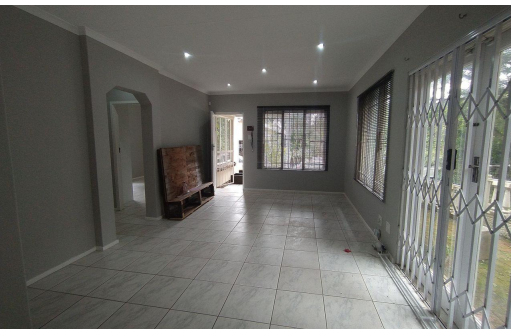

 2  
 1  
 1

**R1,400,000**

**Simplex For Sale in Dawncliffe**

<b>FLOOR SIZE</b>	84m <sup>2</sup>	<b>GARAGES</b>	1
<b>BEDROOMS</b>	2	<b>PARKINGS</b>	1
<b>BATHROOMS</b>	1	<b>FLATLETS</b>	-
<b>KITCHENS</b>	1	<b>DOMESTIC ACCOM.</b>	-
<b>LOUNGES</b>	1	<b>PETS ALLOWED</b>	Yes
<b>DINING ROOMS</b>	-		
<b>STUDIES</b>	-		