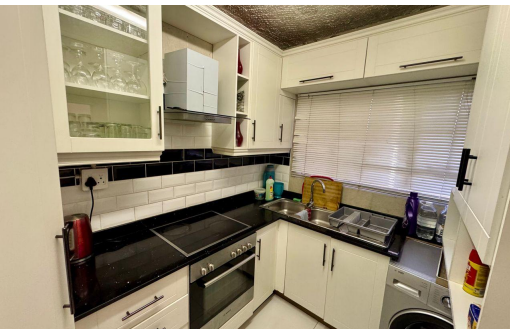

 3

 1

 1

**R649,000**

**Flat For Sale in Ashley**

<b>FLOOR SIZE</b>	97m <sup>2</sup>	<b>GARAGES</b>	1
<b>LAND SIZE</b>	-	<b>PARKINGS</b>	1
<b>BEDROOMS</b>	3	<b>FLATLETS</b>	-
<b>BATHROOMS</b>	1	<b>DOMESTIC ACCOM.</b>	-
<b>KITCHENS</b>	1		
<b>LOUNGES</b>	1		
<b>DINING ROOMS</b>	1		
<b>STUDIES</b>	-		