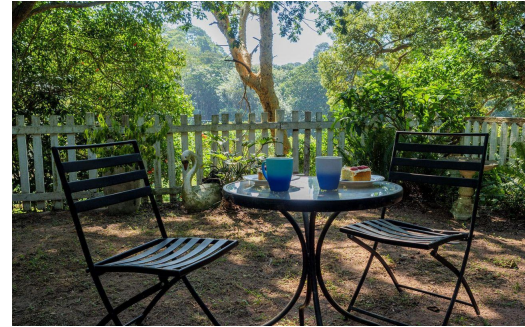

 5

 4

 2

**R2,200,000**

House For Sale in Atholl Heights

<b>FLOOR SIZE</b>	235m <sup>2</sup>	<b>GARAGES</b>	2
<b>LAND SIZE</b>	1,808m <sup>2</sup>	<b>PARKINGS</b>	-
<b>BEDROOMS</b>	5	<b>FLATLETS</b>	-
<b>BATHROOMS</b>	4	<b>DOMESTIC ACCOM.</b>	1
<b>KITCHENS</b>	1	<b>POOL</b>	Yes
<b>LOUNGES</b>	2	<b>PETS ALLOWED</b>	Yes
<b>DINING ROOMS</b>	1		
<b>STUDIES</b>	1		