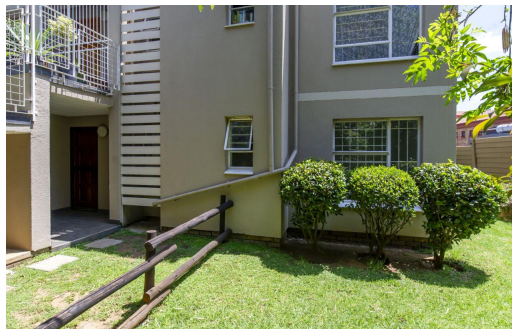

 2  
 1  
 -

**R799,000**

**Sectional Title For Sale in Bedford Gardens**

<b>FLOOR SIZE</b>	62m <sup>2</sup>	<b>GARAGES</b>	-
<b>BEDROOMS</b>	2	<b>PARKINGS</b>	1
<b>BATHROOMS</b>	1	<b>FLATLETS</b>	-
<b>KITCHENS</b>	1	<b>DOMESTIC ACCOM.</b>	-
<b>LOUNGES</b>	1	<b>POOL</b>	Yes
<b>DINING ROOMS</b>	-	<b>PETS ALLOWED</b>	Yes
<b>STUDIES</b>	-		