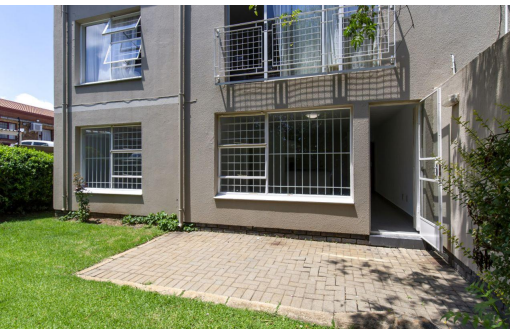

 2  
 1  
 -

**R799,000**

**Sectional Title For Sale in Bedford Gardens**

<b>FLOOR SIZE</b>	62m <sup>2</sup>	<b>GARAGES</b>	-
<b>BEDROOMS</b>	2	<b>PARKINGS</b>	1
<b>BATHROOMS</b>	1	<b>FLATLETS</b>	-
<b>KITCHENS</b>	1	<b>DOMESTIC ACCOM.</b>	-
<b>LOUNGES</b>	1	<b>POOL</b>	Yes
<b>DINING ROOMS</b>	-	<b>PETS ALLOWED</b>	Yes
<b>STUDIES</b>	-		