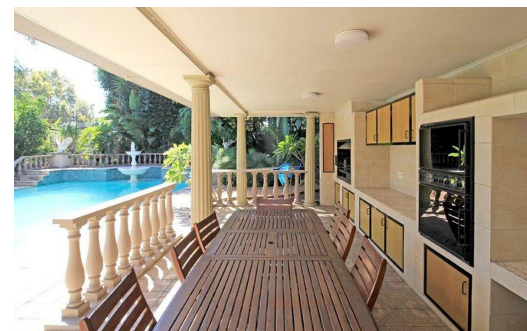

5  
4  
2

**R4,995,000**

**Freestanding For Sale in Dowerglen Ext 3**

<b>LAND SIZE</b>	1,622m <sup>2</sup>	<b>GARAGES</b>	2
<b>BEDROOMS</b>	5	<b>PARKINGS</b>	6
<b>BATHROOMS</b>	4	<b>FLATLETS</b>	-
<b>KITCHENS</b>	1	<b>DOMESTIC ACCOM.</b>	1
<b>LOUNGES</b>	2	<b>POOL</b>	Yes
<b>DINING ROOMS</b>	1	<b>PETS ALLOWED</b>	Yes
<b>STUDIES</b>	2		