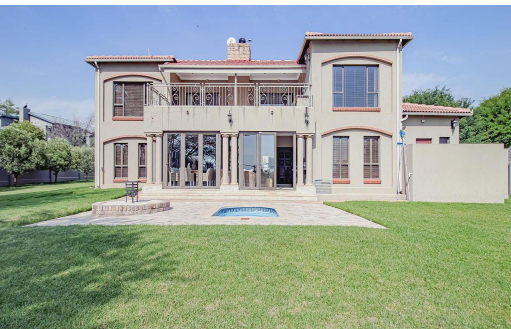

 5

 3

 3

**R6,000,000**

**House For Sale in Zambezi Country Estate**

<b>FLOOR SIZE</b>	480m <sup>2</sup>	<b>GARAGES</b>	3
<b>LAND SIZE</b>	1,850m <sup>2</sup>	<b>PARKINGS</b>	-
<b>BEDROOMS</b>	5	<b>FLATLETS</b>	-
<b>BATHROOMS</b>	3	<b>DOMESTIC ACCOM.</b>	1
<b>KITCHENS</b>	1	<b>POOL</b>	Yes
<b>LOUNGES</b>	2	<b>PETS ALLOWED</b>	Yes
<b>DINING ROOMS</b>	1		
<b>STUDIES</b>	1		