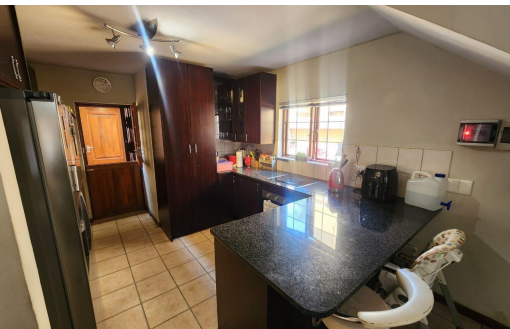

## R2,100,000 House For Sale in Montana

<b>FLOOR SIZE</b>	250m <sup>2</sup>	<b>GARAGES</b>	2
<b>LAND SIZE</b>	320m <sup>2</sup>	<b>PARKINGS</b>	1
<b>BEDROOMS</b>	4	<b>FLATLETS</b>	-
<b>BATHROOMS</b>	2	<b>DOMESTIC ACCOM.</b>	-
<b>KITCHENS</b>	1	<b>POOL</b>	Yes
<b>LOUNGES</b>	2	<b>PETS ALLOWED</b>	Yes
<b>DINING ROOMS</b>	1		
<b>STUDIES</b>	-		