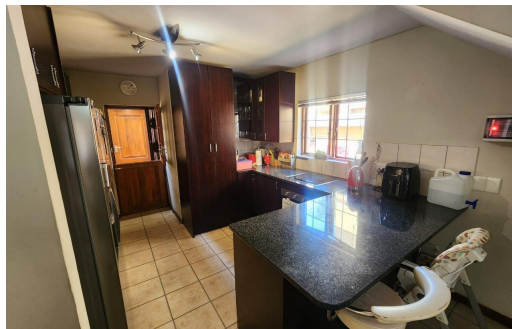

## R2,100,000 House For Sale in Montana

<b>FLOOR SIZE</b>	250m <sup>2</sup>	<b>GARAGES</b>	2
<b>LAND SIZE</b>	320m <sup>2</sup>	<b>PARKINGS</b>	1
<b>BEDROOMS</b>	4	<b>FLATLETS</b>	-
<b>BATHROOMS</b>	2	<b>DOMESTIC ACCOM.</b>	-
<b>KITCHENS</b>	1	<b>POOL</b>	Yes
<b>LOUNGES</b>	2	<b>PETS ALLOWED</b>	Yes
<b>DINING ROOMS</b>	1		
<b>STUDIES</b>	-		