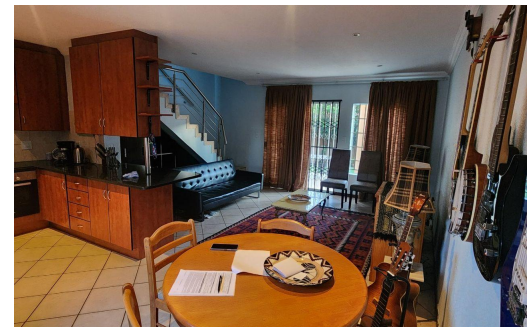

2

1.5

1

**R1,030,000**

**Townhouse For Sale in Annlin**

<b>FLOOR SIZE</b>	1m <sup>2</sup>	<b>GARAGES</b>	1
<b>LAND SIZE</b>	1m <sup>2</sup>	<b>PARKINGS</b>	1
<b>BEDROOMS</b>	2	<b>FLATLETS</b>	-
<b>BATHROOMS</b>	1.5	<b>DOMESTIC ACCOM.</b>	-
<b>KITCHENS</b>	1	<b>PETS ALLOWED</b>	Yes
<b>LOUNGES</b>	1		
<b>DINING ROOMS</b>	1		
<b>STUDIES</b>	-		