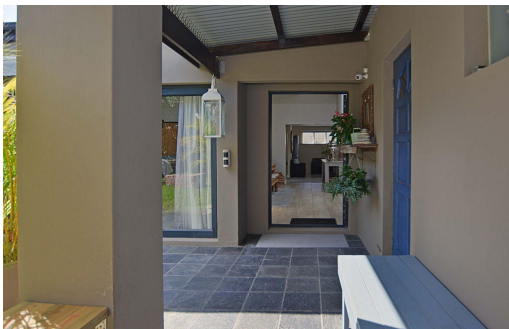

 3  
 2  
 2

**R3,680,000**

**Freestanding For Sale in West Beach**

<b>FLOOR SIZE</b>	230m <sup>2</sup>	<b>GARAGES</b>	2
<b>LAND SIZE</b>	451m <sup>2</sup>	<b>PARKINGS</b>	2
<b>BEDROOMS</b>	3	<b>FLATLETS</b>	-
<b>BATHROOMS</b>	2	<b>DOMESTIC ACCOM.</b>	-
<b>KITCHENS</b>	1	<b>PETS ALLOWED</b>	Yes
<b>LOUNGES</b>	2		
<b>DINING ROOMS</b>	1		
<b>STUDIES</b>	1		