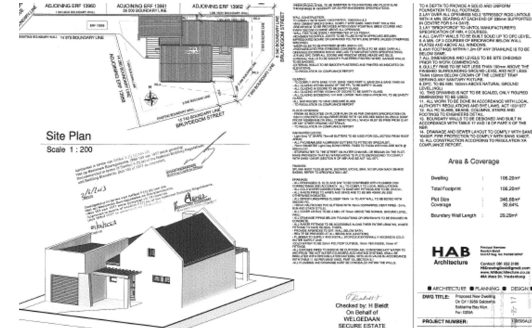

-  2
-  2
-  1

**R1,638,000**

**Gated Estate For Sale in Saldanha Heights**

<b>FLOOR SIZE</b>	106m <sup>2</sup>	<b>GARAGES</b>	1
<b>LAND SIZE</b>	346m <sup>2</sup>	<b>CARPORTS</b>	1
<b>BEDROOMS</b>	2	<b>FLATLETS</b>	-
<b>BATHROOMS</b>	2	<b>DOMESTIC ACCOM.</b>	-
<b>KITCHENS</b>	1	<b>PETS ALLOWED</b>	Yes
<b>LOUNGES</b>	1		
<b>DINING ROOMS</b>	1		
<b>STUDIES</b>	-		