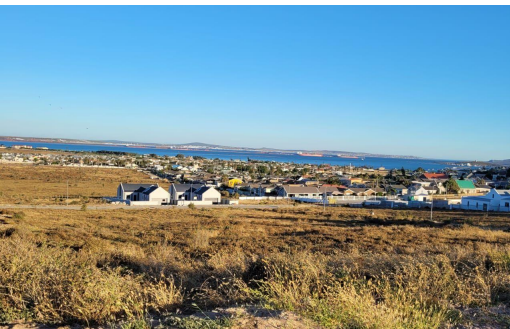

2

2

1

**R1,758,750**

**Gated Estate For Sale in Saldanha Heights**

<b>FLOOR SIZE</b>	113m <sup>2</sup>	<b>GARAGES</b>	1
<b>LAND SIZE</b>	253m <sup>2</sup>	<b>CARPORTS</b>	1
<b>BEDROOMS</b>	2	<b>FLATLETS</b>	-
<b>BATHROOMS</b>	2	<b>DOMESTIC ACCOM.</b>	-
<b>KITCHENS</b>	1	<b>PETS ALLOWED</b>	Yes
<b>LOUNGES</b>	1		
<b>DINING ROOMS</b>	1		
<b>STUDIES</b>	-		