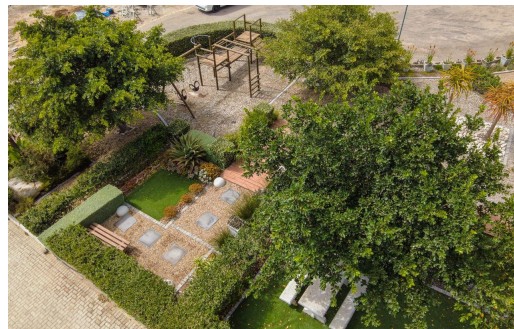

2

2

1

**R1,758,750**

**Gated Estate For Sale in Saldanha Heights**

<b>FLOOR SIZE</b>	113m <sup>2</sup>	<b>GARAGES</b>	1
<b>LAND SIZE</b>	253m <sup>2</sup>	<b>CARPORTS</b>	1
<b>BEDROOMS</b>	2	<b>FLATLETS</b>	-
<b>BATHROOMS</b>	2	<b>DOMESTIC ACCOM.</b>	-
<b>KITCHENS</b>	1	<b>PETS ALLOWED</b>	Yes
<b>LOUNGES</b>	1		
<b>DINING ROOMS</b>	1		
<b>STUDIES</b>	-		