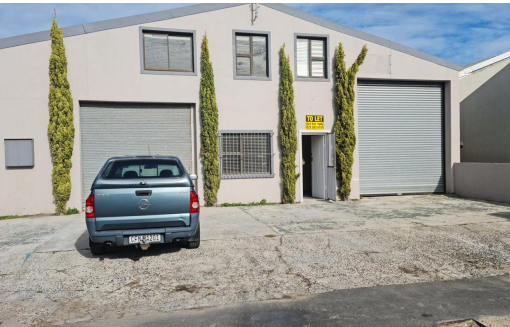

 6

 -

R32,000 pm

577m² Building To Let in Gants Plaza

LAND SIZE	-	OPEN PARKINGS	6
FLOOR SIZE	577m ²		
ZONING	Industrial		

Hein
Uitenweerde
079 493 0761
hein@cch.co.za