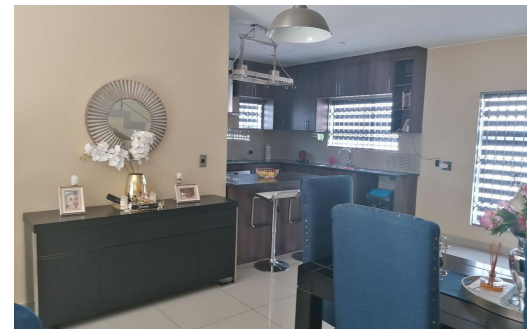

 3  
 2  
 -

**R1,750,000**

**Sectional Title For Sale in Eldo Lakes Estate**

<b>FLOOR SIZE</b>	125m <sup>2</sup>	<b>GARAGES</b>	-
<b>LAND SIZE</b>	-	<b>CARPORTS</b>	2
<b>BEDROOMS</b>	3	<b>FLATLETS</b>	-
<b>BATHROOMS</b>	2	<b>DOMESTIC ACCOM.</b>	1
<b>KITCHENS</b>	1	<b>PETS ALLOWED</b>	Yes
<b>LOUNGES</b>	1		
<b>DINING ROOMS</b>	1		
<b>STUDIES</b>	-		