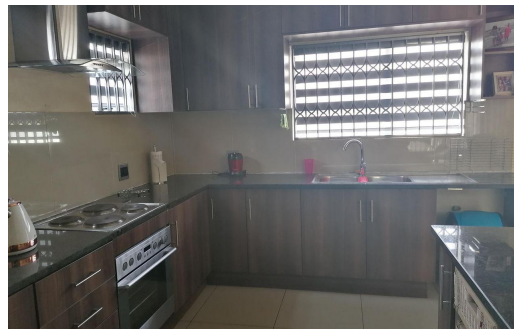

 3  
 2  
 -

**R1,750,000**

**Sectional Title For Sale in Eldo Lakes Estate**

<b>FLOOR SIZE</b>	125m <sup>2</sup>	<b>GARAGES</b>	-
<b>LAND SIZE</b>	-	<b>CARPORTS</b>	2
<b>BEDROOMS</b>	3	<b>FLATLETS</b>	-
<b>BATHROOMS</b>	2	<b>DOMESTIC ACCOM.</b>	1
<b>KITCHENS</b>	1	<b>PETS ALLOWED</b>	Yes
<b>LOUNGES</b>	1		
<b>DINING ROOMS</b>	1		
<b>STUDIES</b>	-		